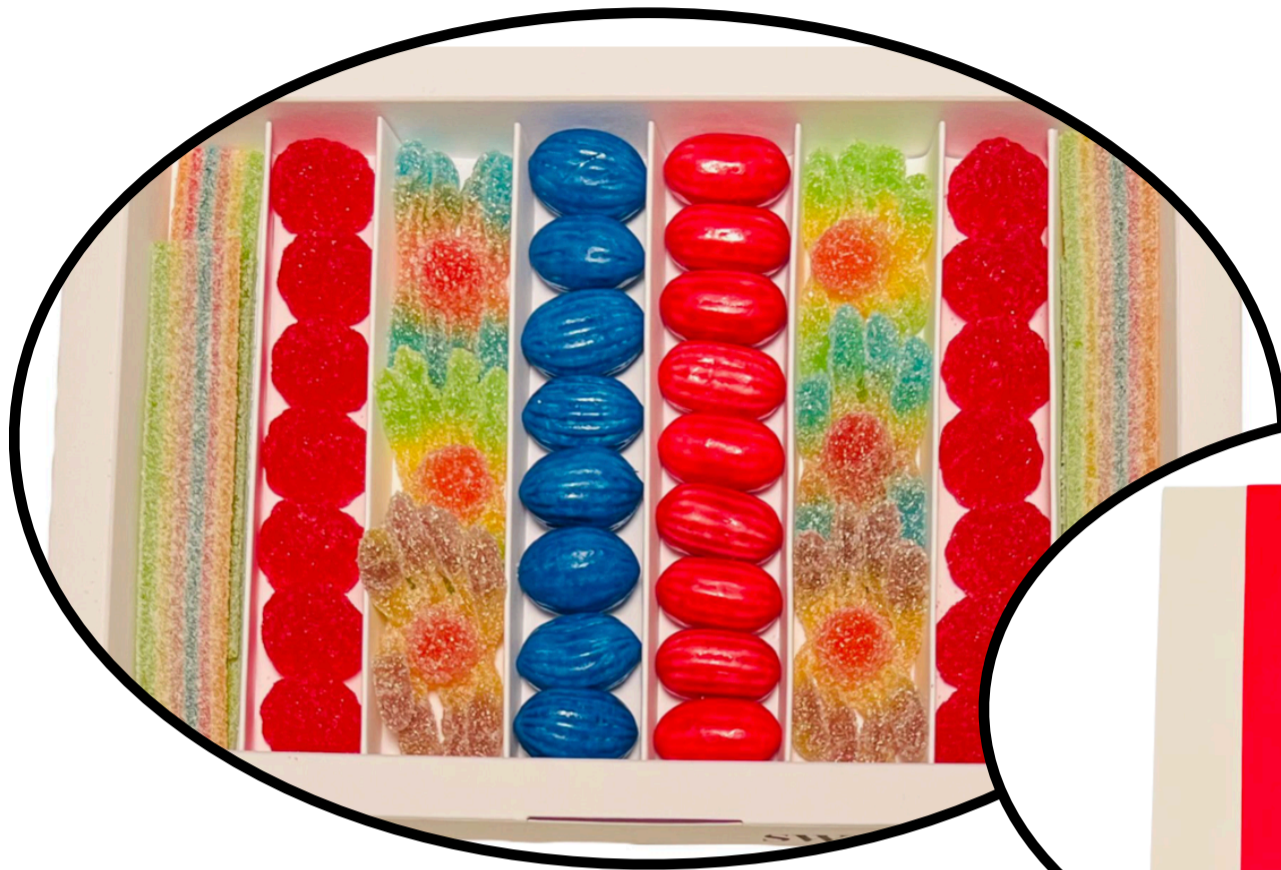

**MODEL  
17**

**MODEL  
18**

**SWEET BOX**

Whats App: 625.37.44.62  
Mail: [hola@sweetbox.cat](mailto:hola@sweetbox.cat)

19,75 €

Enviaments:  
Figueres - servei gratuït  
Empordà - 6,5 €  
Resta de municipis 8 €