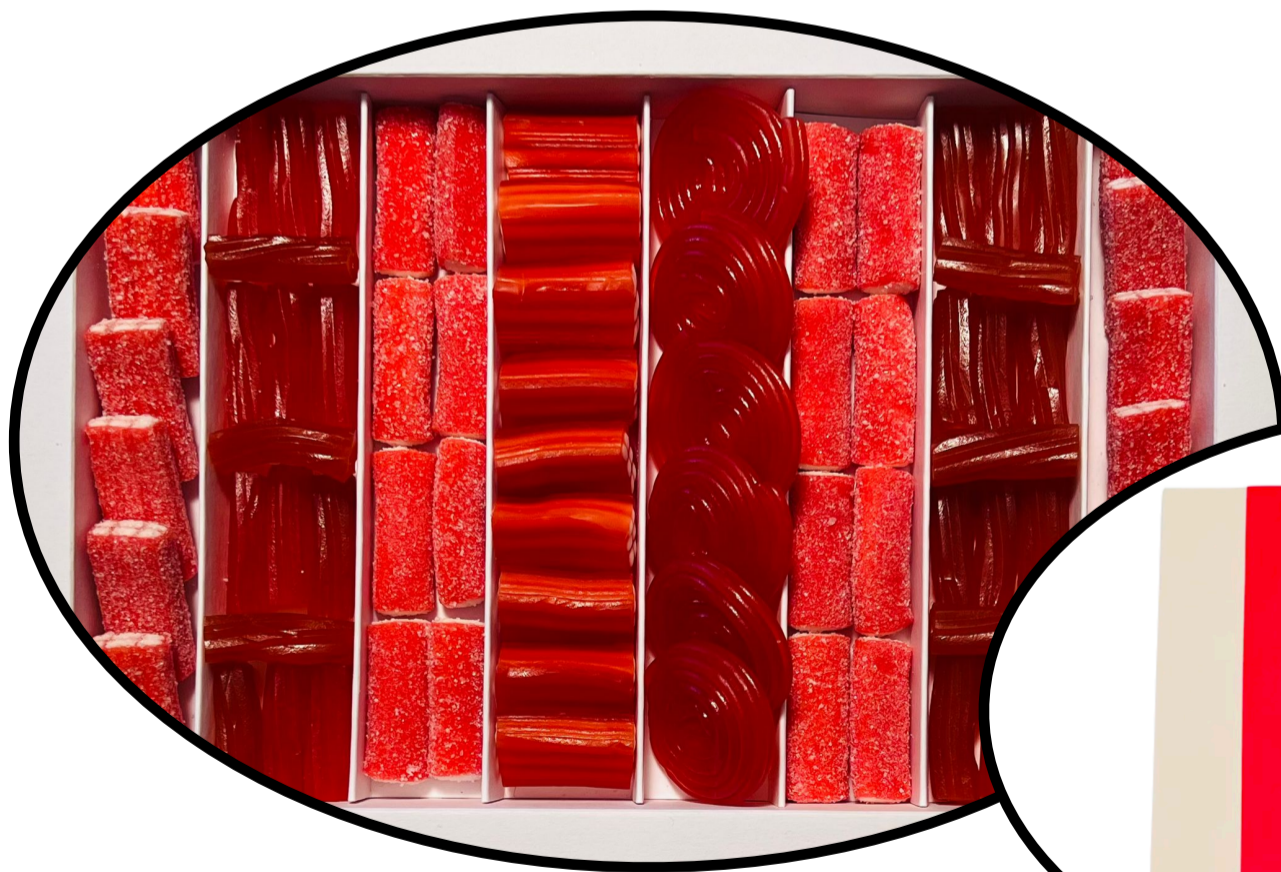

Whats App: 625.37.44.62  
Mail: [hola@sweetbox.cat](mailto:hola@sweetbox.cat)

19,75 €

Enviaments:  
Figueres - servei gratuït  
Empordà - 6,5 €  
Resta de municipis 8 €

**SWEET BOX**

**MODEL  
13**

**MODEL  
14**