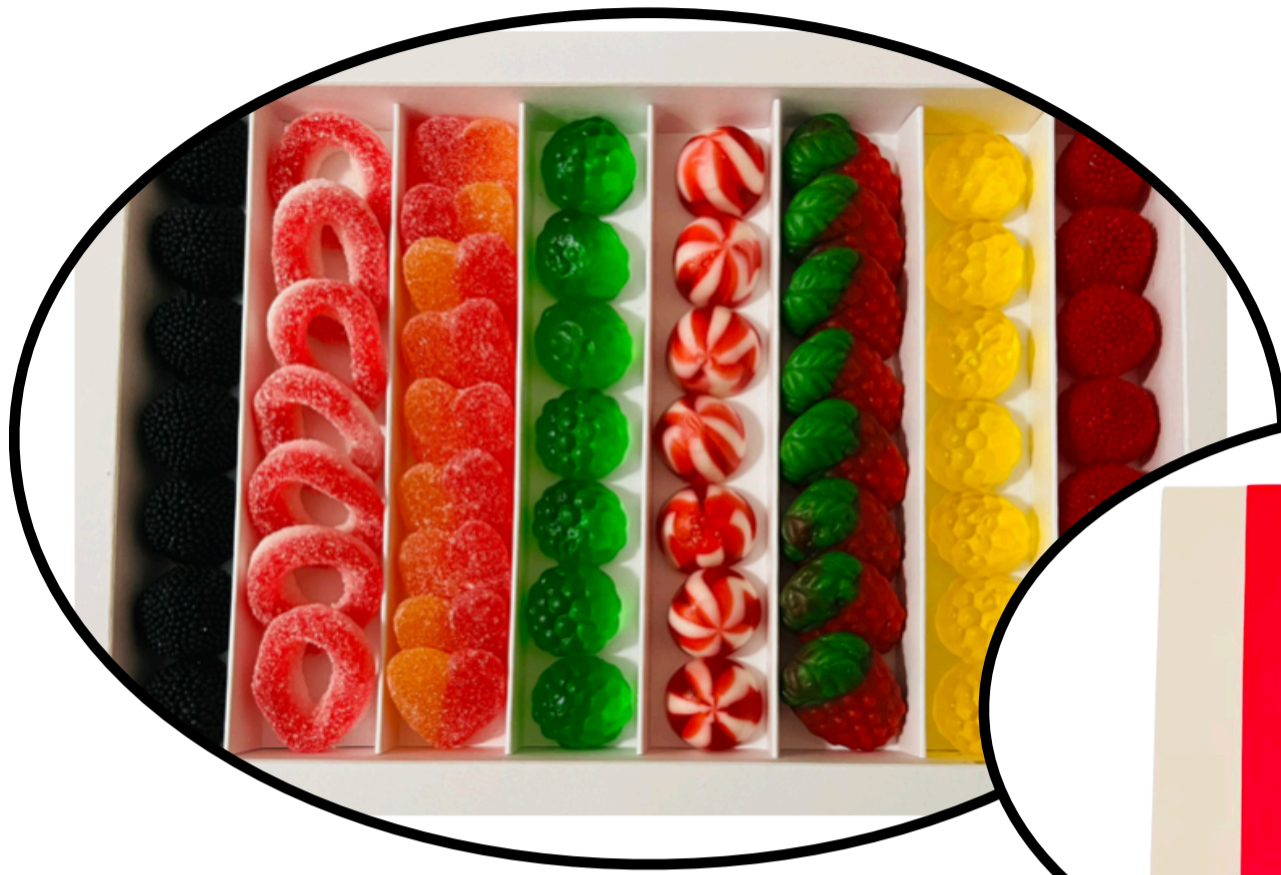

19,75 €

Enviaments:
Figueres - servei gratuït
Empordà - 6,5 €
Resta de municipis 8 €

SWEET BOX

**MODEL
17**