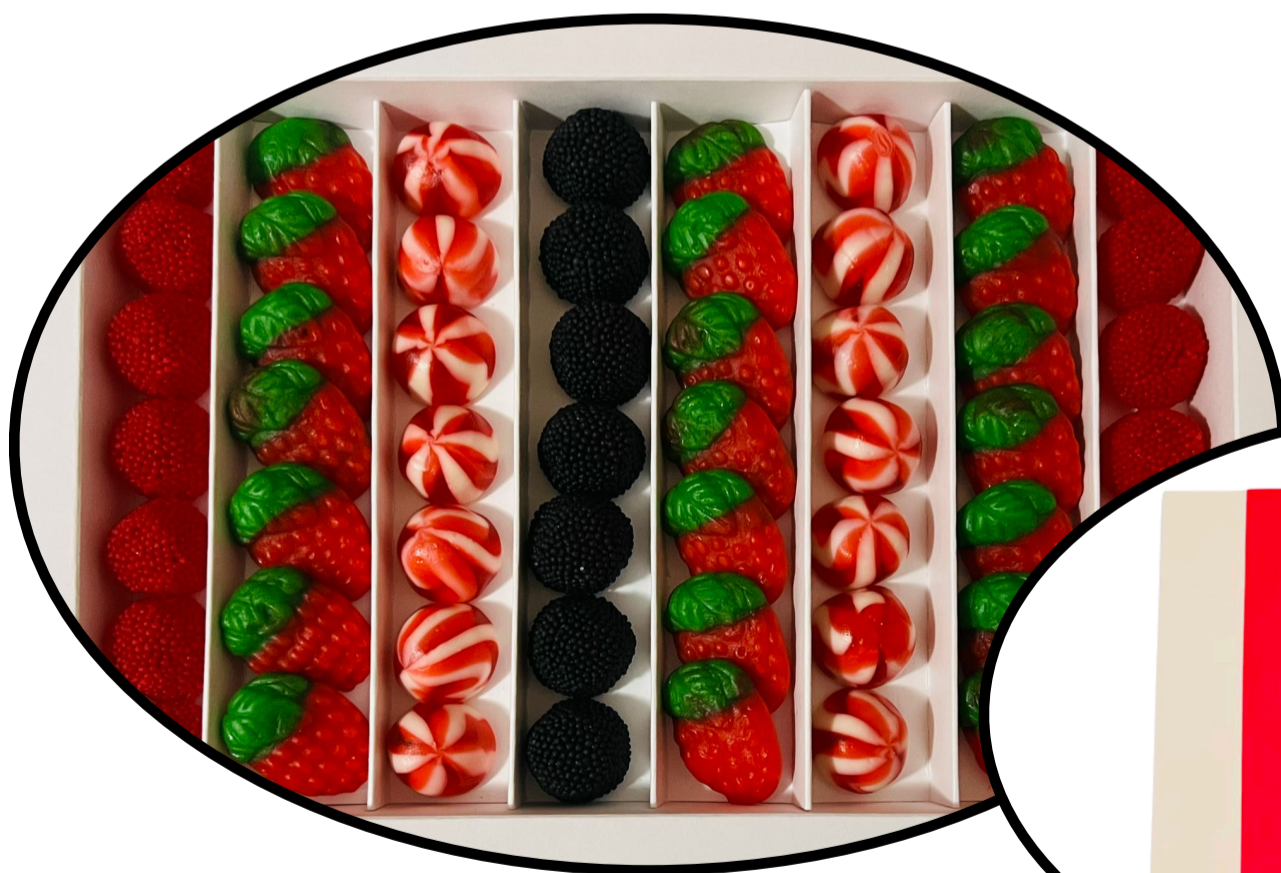

**SWEET BOX**

Whats App: 625.37.44.62  
Mail: [hola@sweetbox.cat](mailto:hola@sweetbox.cat)

19,75 €

Enviaments:  
Figueres - servei gratuït  
Empordà - 6,5 €  
Resta de municipis 8 €

**SWEET BOX**

**MODEL  
15**