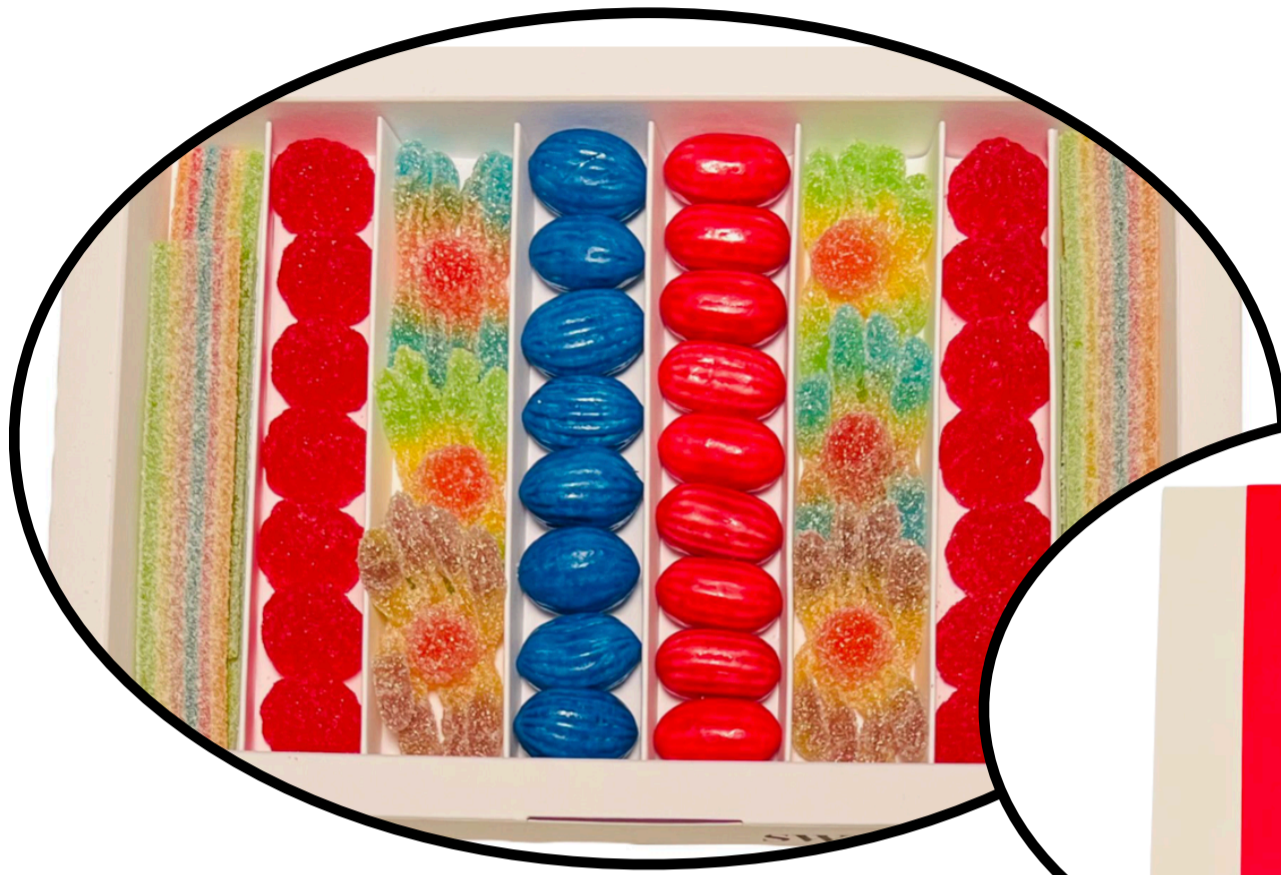

**MODEL  
19**

**MODEL  
20**

Whats App: 625.37.44.62  
Mail: [hola@sweetbox.cat](mailto:hola@sweetbox.cat)

19,75 €

Enviaments:  
Figueres - servei gratuït  
Empordà - 6,5 €  
Resta de municipis 8 €

**SWEET BOX**