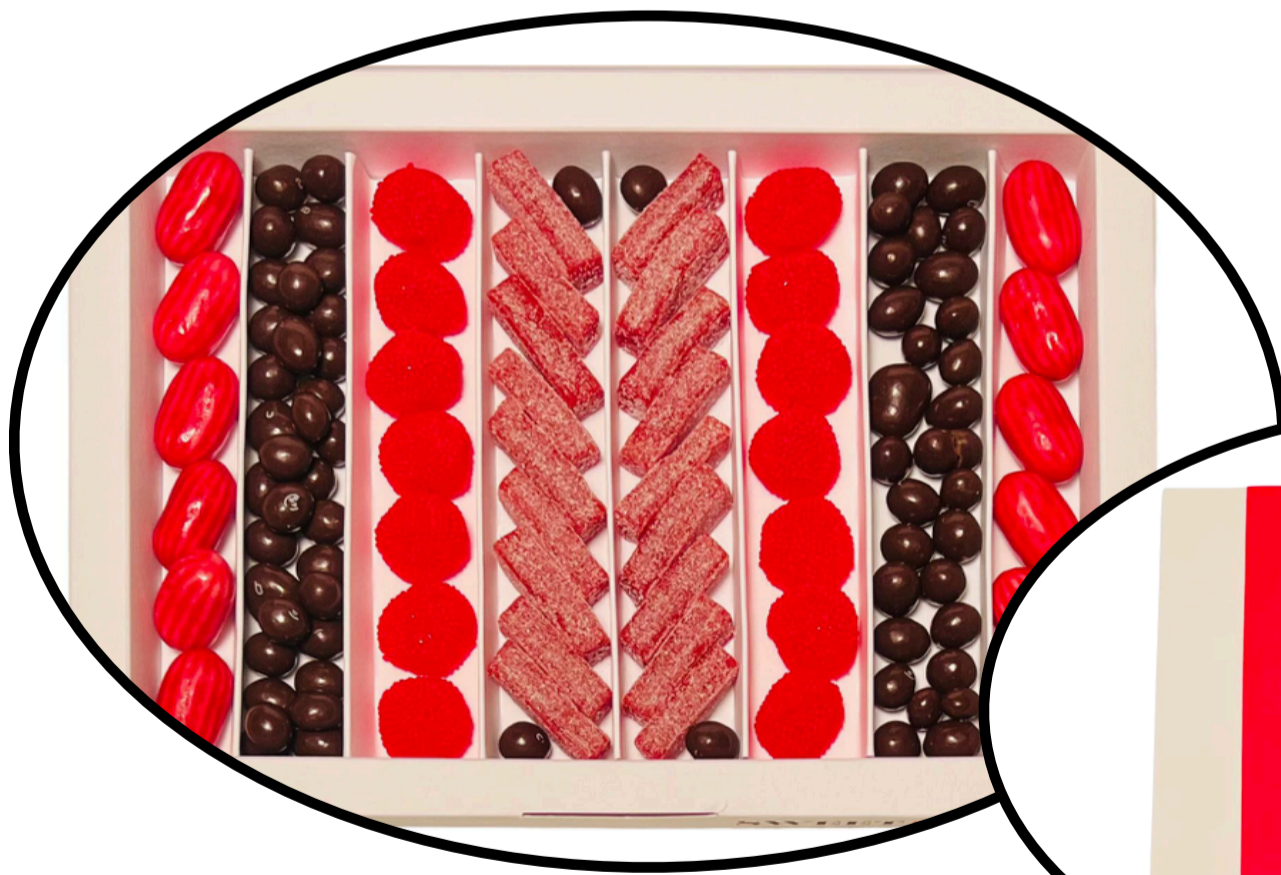

19,75 €

Enviaments:
Figueres - servei gratuït
Empordà - 6,5 €
Resta de municipis 8 €

SWEET BOX

**MODEL
21**

**MODEL
22**

SWEET BOX

Whats App: 625.37.44.62
Mail: hola@sweetbox.cat