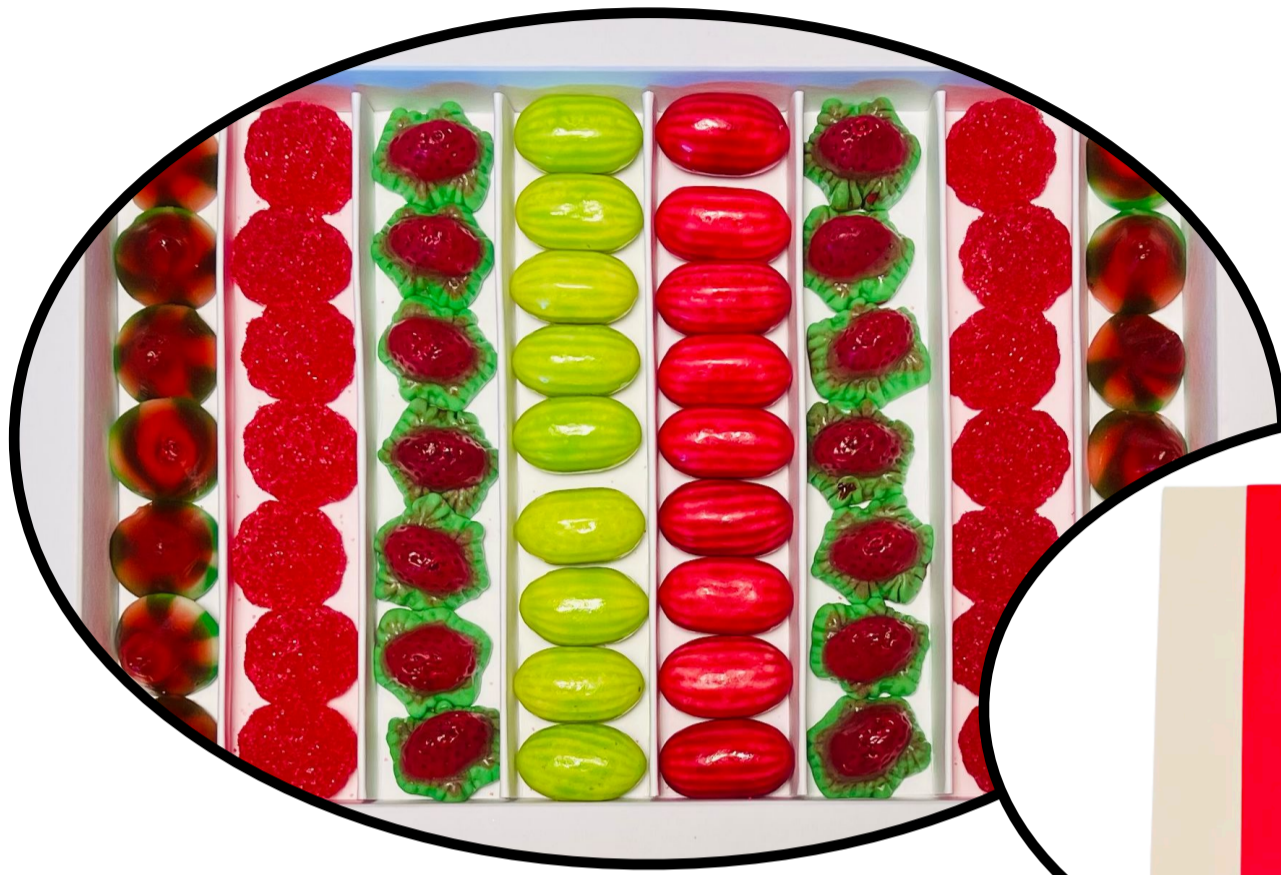

19,75 €

Enviaments:
Figueres - servei gratuït
Empordà - 6,5 €
Resta de municipis 8 €

SWEET BOX

**MODEL
13**