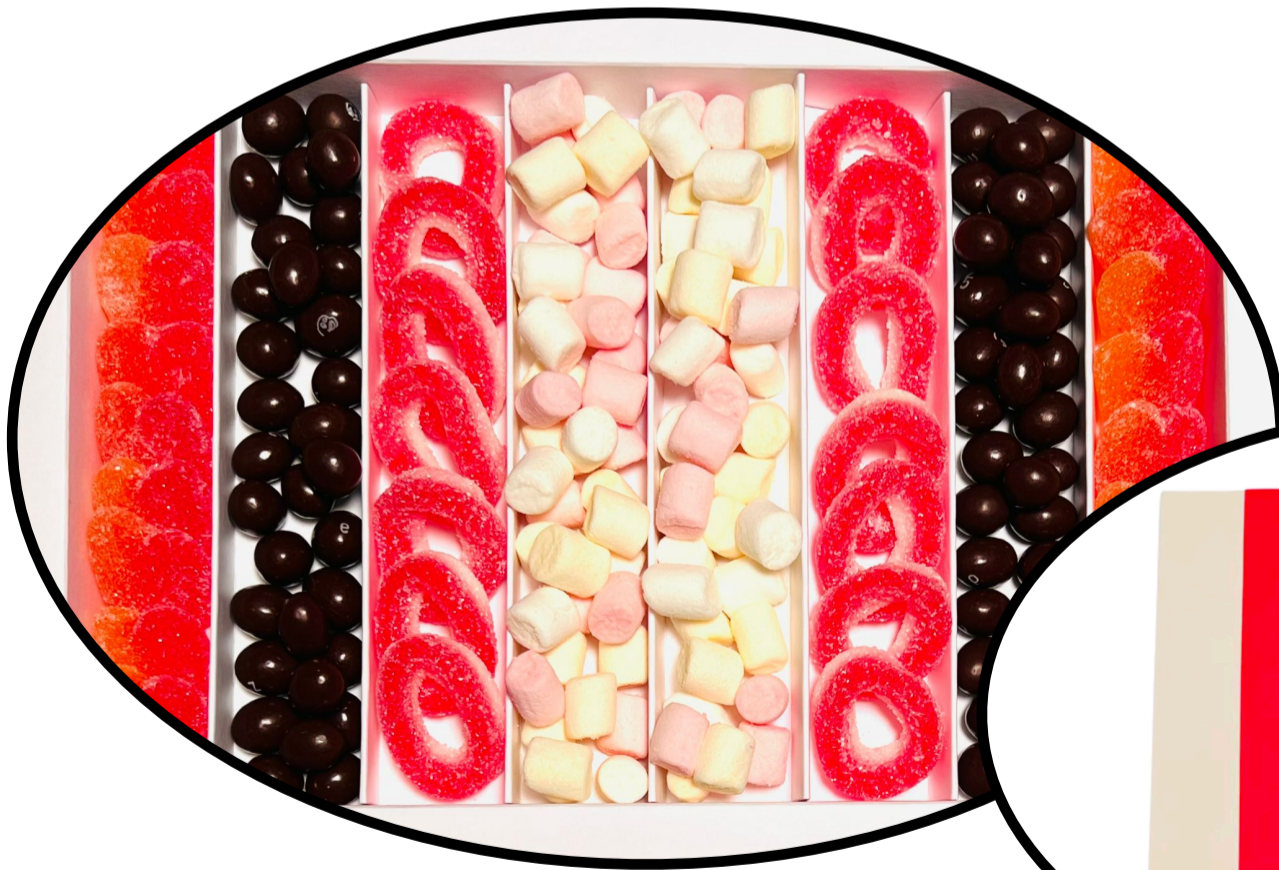

19,75 €

Enviaments:
Figueres - servei gratuït
Empordà - 6,5 €
Resta de municipis 8 €

MODEL
3

MODEL
4

Whats App: 625.37.44.62
Mail: hola@sweetbox.cat